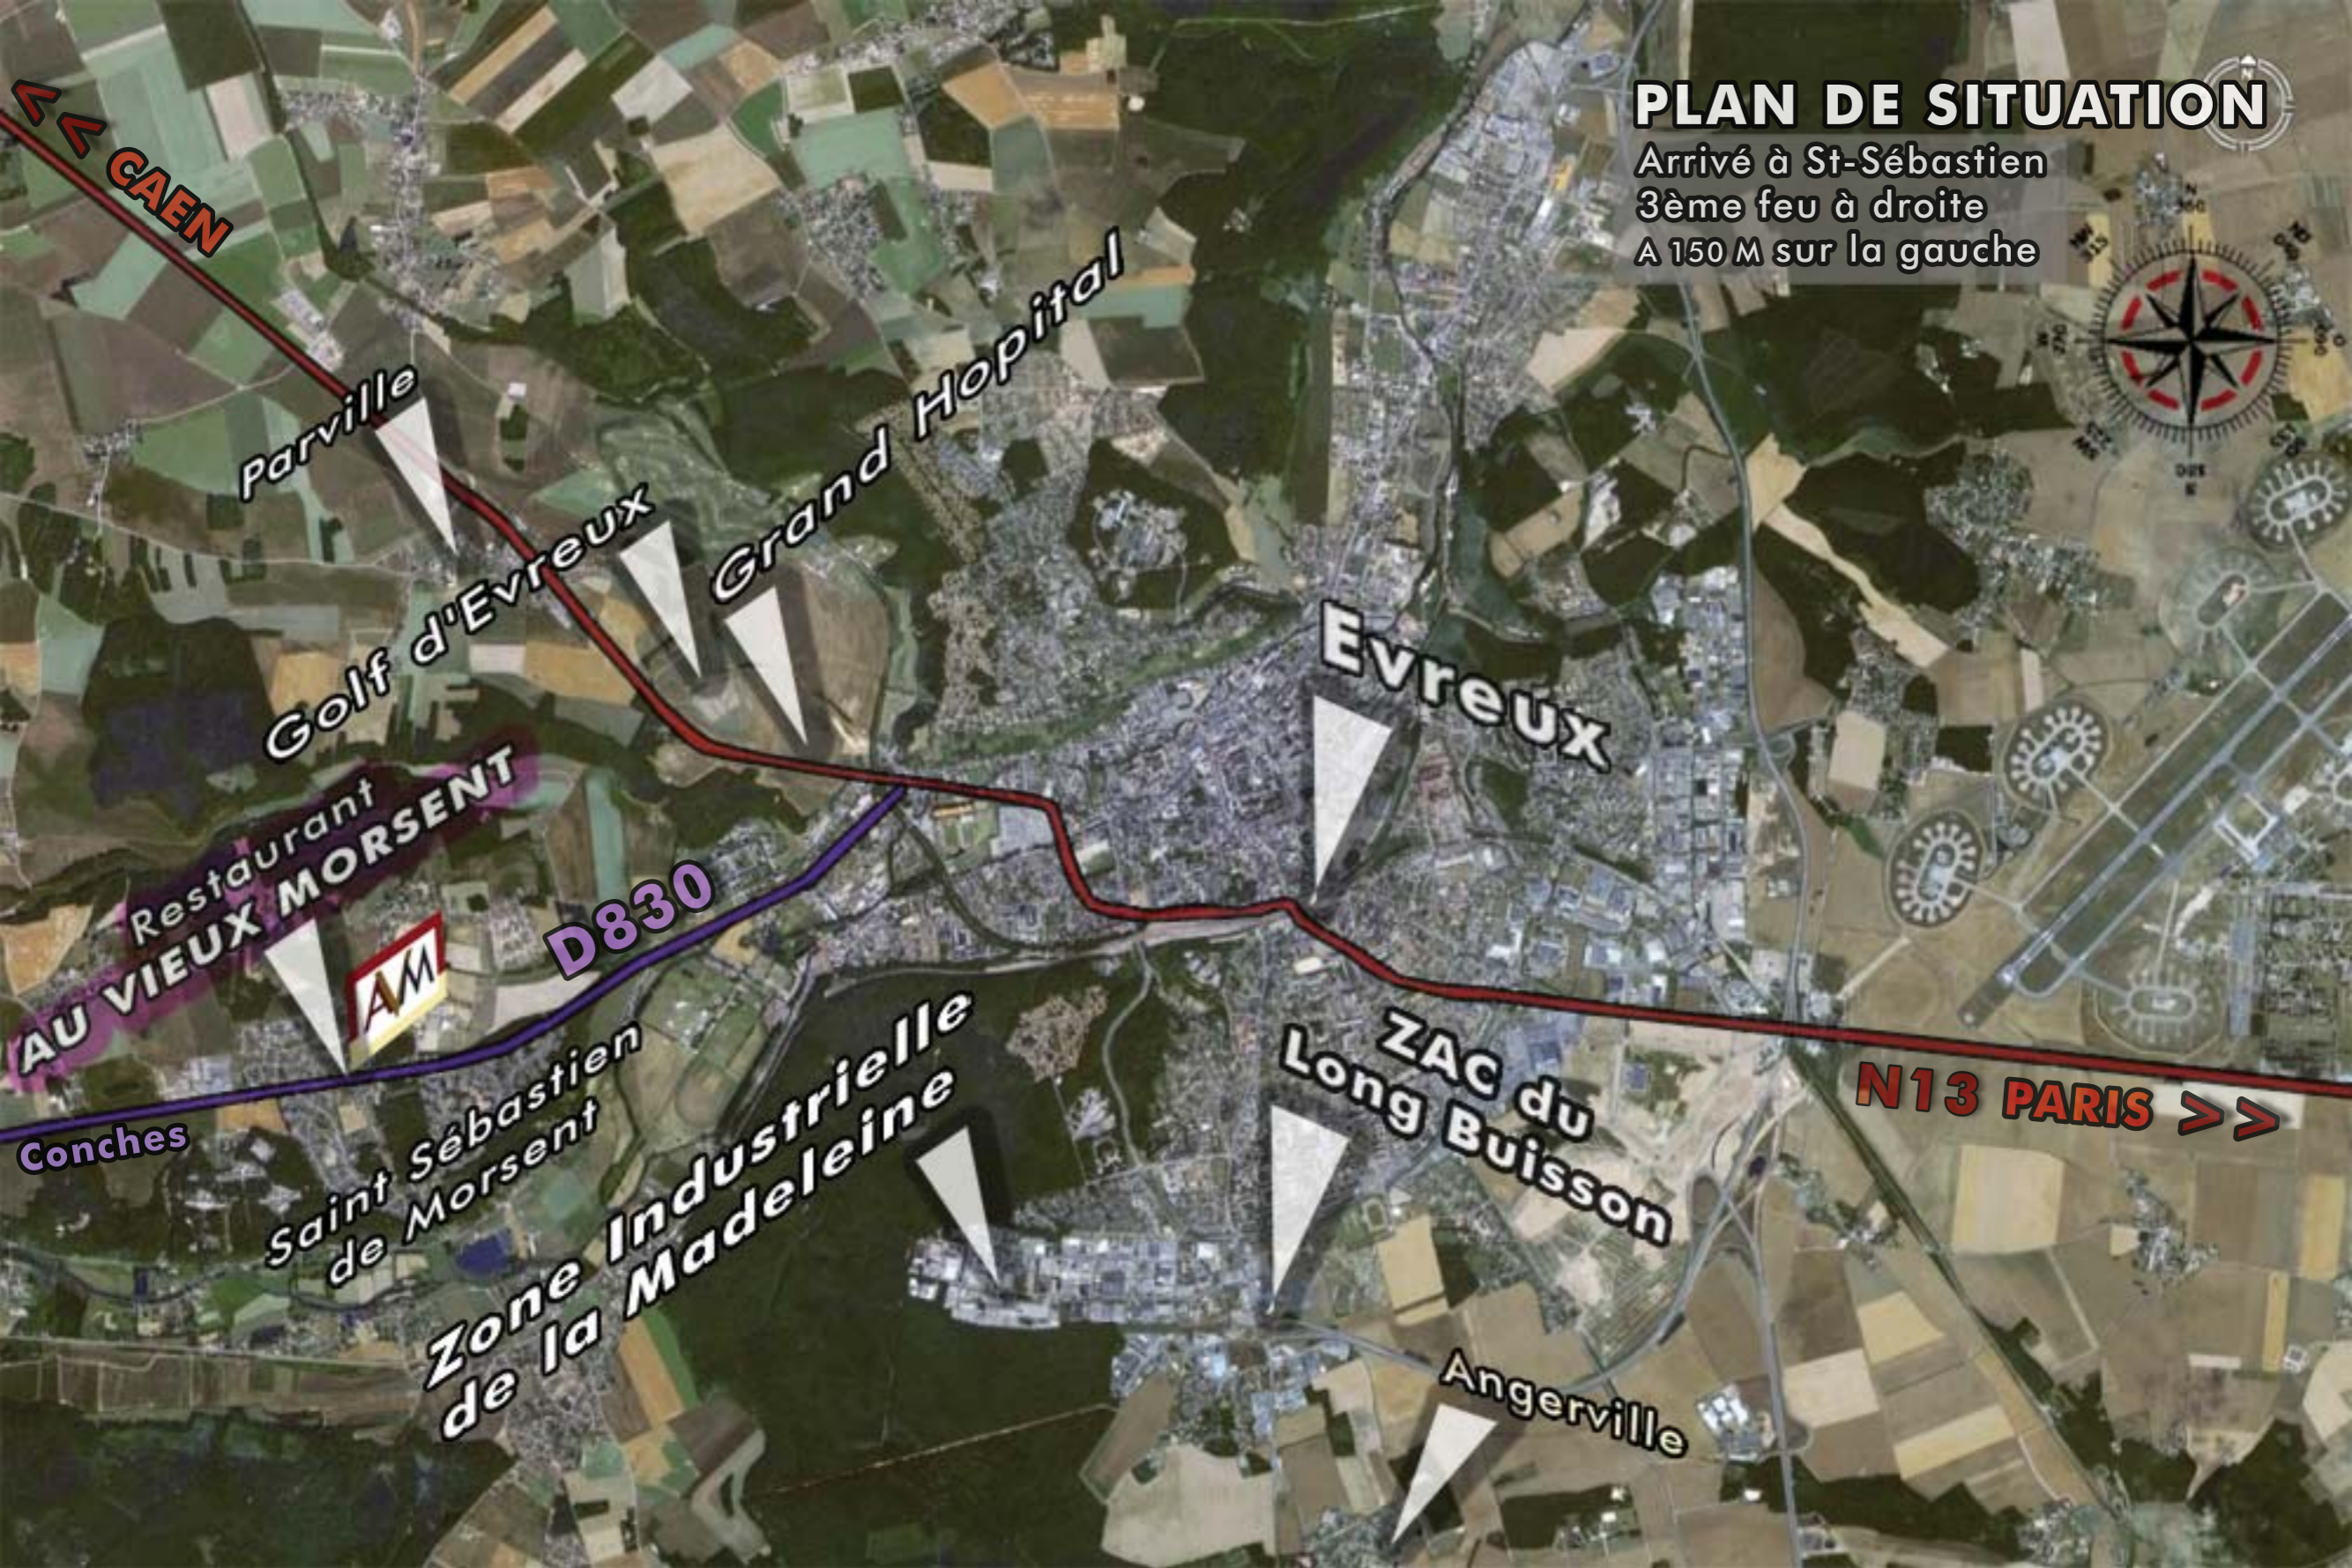

PLAN DE SITUATION

Arrivé à St-Sébastien
3ème feu à droite
A 150 M sur la gauche

CAEN

Parville

Golf d'Evreux

Grand Hopital

Evreux

Restaurant
AU VIEUX MORSENT

D830

Conches

Saint Sébastien
de Morsent

Zone Industrielle
de la Madeleine

ZAC du
Long Buisson

N13 PARIS >>

Angerville